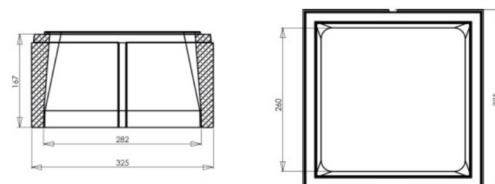

PLAN PRODUIT

Retrouvez nos
produits sur weser.fr